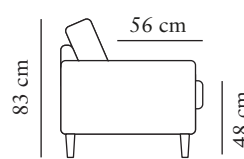

TUVA

Art. Nr: 0388

burhéns

www.burhens.com

STOMME

Stommen är byggd av massivt trä i alla bärande delar.

SITTPLYMÅN (comfort 1)

Plymåns kärna består av 35 kg (N120) högelastiskt formskuret kallsaum, som är svept med en mix av silikoniserad fiber och fjäder.

Plymån är vändbar (gäller ej läder).

RYGGPLYMÅN

Plymåns innerfodral är stoppad med en mix av silikoniserad fiber och fjäder.

Plymån är vändbar (gäller ej läder).

SITTPLYMÅN (comfort 2)

Kuddens kärna är av 35 kg (N120) högelastiskt formskuret kallsaum, som är svept med 34 kg supermjuk kallsaum för bästa komfort.

Plymån är vändbar (gäller ej läder).

RYGGPLYMÅN

Plymåns kärna består av tre lager av 30 kg (N40), 23 kg (N60) and 30 kg (N40) högelastiskt formskuret kallsaum i olika tjocklekar, som är svept med fivervadd.

Plymån är vändbar (gäller ej läder).

KLÄDSEL

Modellen är med fast klädsel. Modellen finns med både tyg- och läderklädsel.

Fodralen är tvättbara enligt tvätt- och skötselråd (Gäller ej läder).

CASUAL

CHILL

BEN

Nr 1

enbart CHL

enbart PALL

FÄRGER