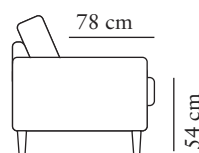

BALTIMORE XL

burhéns

Art. Nr: 0015

www.burbens.com

LIAM 11247-05 FLINT GREY

STOMME

Stommen är byggd av massivt trä i alla bärande delar.

SITTPLYMÅN

Plymåns kärna består av 35 kg (N120) högelastiskt formskuret kallskum, som är svept med en mix av silikoniserad fiber och fjäder.

Plymån är vändbar (gäller ej läder).

RYGGPLYMÅN

Plymåns kärna består av 30 kg (N40) högelastiskt formskuret kallskum, som är svept med en mix av silikoniserad fiber och fjäder.

Plymån är vändbar (gäller ej läder).

KLÄDSEL

Modellen finns med både fast och avtagbar klädsel (Gäller ej läder).

Modellen finns med tyg- och läderklädsel. Fodralen är tvättbara enligt tvätt- och skötselråd. (Gäller ej läder)

BEN

Nr 1

FÄRGER