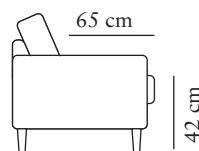

BALLOON

burhéns

Art. Nr: 0386

www.burbens.com

STOMME

Stommen är byggd av massivt trä i alla bärande delar.

SITTPLYMÅN

Plymåns kärna består av 35 kg (N120) höglastiskt formskuret kallsaum, som är svept med fibervadd.

RYGGPLYMÅN

Plymåns kärna består av två lager av 30 kg (N40) och 23 kg (N60) höglastiskt formskuret kallsaum i olika tjocklekar, som är svept med fibervadd.

KLÄDSEL

Modellen är med fast klädsel. Modellen finns både med tyg- och läderklädsel.

BEN

FÄRGER