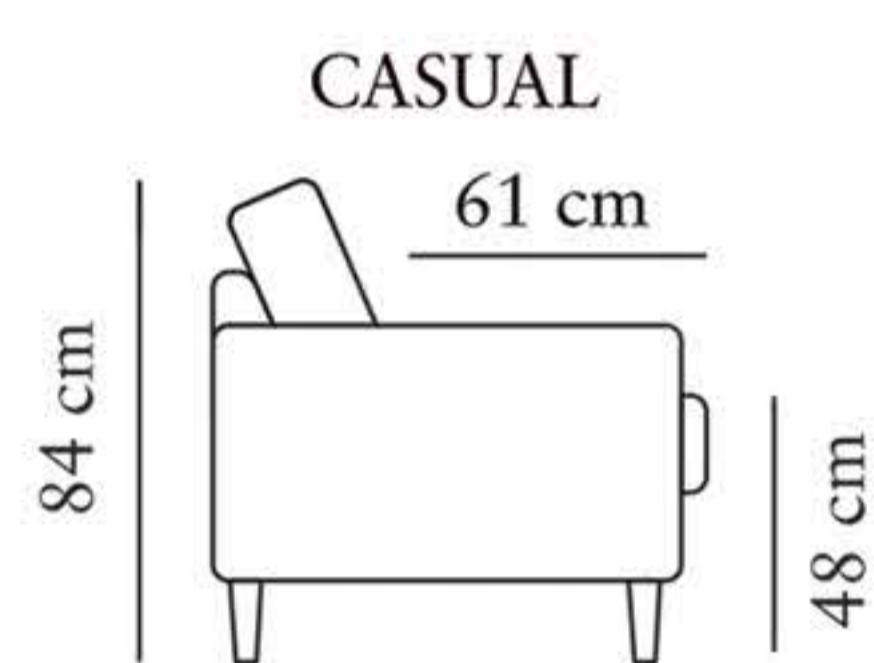

MODERN

Det andra alternativet är vår moderna ryggklädsel med en något tuffare stil. Den passar perfekt för en stilfull inredning och ger soffan en modern och elegant touch.