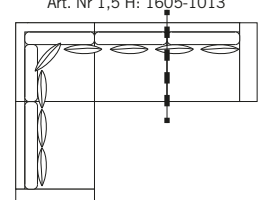

## 1,5C3(2/2) (ARM 1)

Art. Nr 1,5 V: 1601-1013  
Art. Nr 1,5 H: 1602-1013

bredd•djup•höjd  
322•227•85

## 1,5C3(2/2) delad stomme (ARM 1)

Art. Nr 1,5 V: 1604-1013  
Art. Nr 1,5 H: 1605-1013

bredd•djup•höjd  
322•227•85