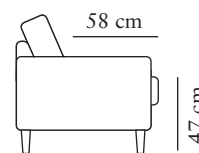

STOMME

Stommen är byggd av massivt trä i alla bärande delar.

SITTPLYMÅN

Plymåns kärna består av 35 kg (N120) höglastiskt formskuret kallsaum, som är svept med en mix av silikoniserad fiber och fjäder.

Plymån är vändbar (gäller ej läder).

RYGGPLYMÅN

Plymåns innerfodral är stoppad med en mix av silikoniserad fiber och fjäder.

Plymån är vändbar (gäller ej läder).

KLÄDSEL

Modellen är med fast klädsel.

Modellen finns med både tyg- och läderklädsel. Fodraren är tvättbara enligt tvätt- och skötselråd (Gäller ej läder).

BEN

Nr 1

Nr 2

FÄRGER