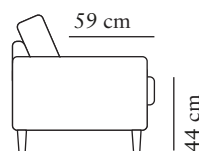

BEN

för vissa moduler istället för ben # 1