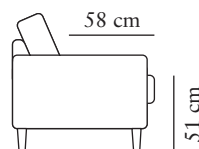

STOMME

Stommen är byggd av massivt trä i alla bärande delar.

SITTPLYMÅN

Plymåns kärna består av 35 kg (N120) höglastiskt formskuret kallsaum, som är svept med en mix av silikoniserad fiber och fjäder.

Plymån är inte vändbar.

RYGGPLYMÅN

Plymåns innerfodral är stoppad med en mix av silikoniserad fiber och fjäder.

Plymån är inte vändbar.

KLÄDSEL

Modellen finns med både fast och avtagbar klädsel (LC Gäller ej läder). Modellen finns med tyg- och läderklädsel. Fodralen är tvättbara enligt tvätt- och skötselråd. (Gäller ej läder)

BEN

HJUL

FÄRGER