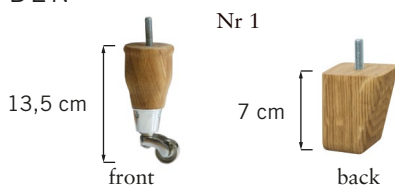

NICOLO 11272-01 STRING

STOMME

Stommen är byggd av massivt trä i alla bärande delar.

SITTPLYMÅN

Plymåns kärna består av 35 kg (N120) höglastiskt formskuret kallsaum, som är svept med en mix av silikoniserad fiber och fjäder.

Plymån är inte vändbar.

RYGGPLYMÅN

Plymåns innerfodral är stoppad med en mix av silikoniserad fiber och fjäder.

Plymån är inte vändbar.

KLÄDSEL

Modellen finns med både fast och avtagbar klädsel (LC Gäller ej läder). Modellen finns med tyg- och läderklädsel. Fodralen är tvättbara enligt tvätt- och skötselråd. (Gäller ej läder)

BEN

HJUL

FÄRGER

Måtten kan variera $\pm 3\%$ beroende på tyg och kombination.

1-SITS

Art. Nr: 1100-1013

bredd•djup•höjd
83•102•89

2-SITS