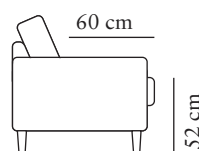

STOMME

Stommen är byggd av massivt trä i alla bärande delar.

SITTPLYMÅN

Plymåns kärna består av två lager av 35 kg (N120) högelastiskt formskuret kallskum och 30 kg (N80) polyeter i olika tjocklekar, som är svept med fivervadd.

Plymån är inte vändbar.

RYGGPLYMÅN

Plymåns innerfodral är stoppad med silikoniserad fiber.

Plymån är vändbar (gäller ej läder).

KLÄDSEL

Modellen är med fast klädsel.

Modellen finns med både tyg- och läderklädsel. Fodralen är tvättbara enligt tvätt- och skötselråd (Gäller ej läder).

BEN

FÄRGER