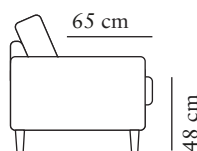

LEXUZ 100

burhéns

Art. Nr: 0078

www.burbens.com

WEST 11021-06 SAND

STOMME

Stommen är byggd av massivt trä i alla bärande delar.

SITTPLYMÅN

Plymåns kärna består av 35 kg (N120) höglastiskt formskuret kallsaum, som är svept med en mix av silikoniserad fiber och fjäder.

Plymån är vändbar (gäller ej läder).

RYGGPLYMÅN

CASUAL

Plymåns kärna består av 23 kg (N60) höglastiskt formskuret kallsaum, som är svept med en mix av silikoniserad fiber och fjäder.

Plymån är vändbar (gäller ej läder).

CHILL

Plymåns innerfodral är stoppad med en mix av silikoniserad fiber och fjäder.

Plymån är vändbar (gäller ej läder).

KLÄDSEL

Modellen är med fast klädsel.

Modellen finns med både tyg- och läderklädsel. Fodralen är tvättbara enligt tvätt- och skötselråd (Gäller ej läder).

BEN

FÄRGER