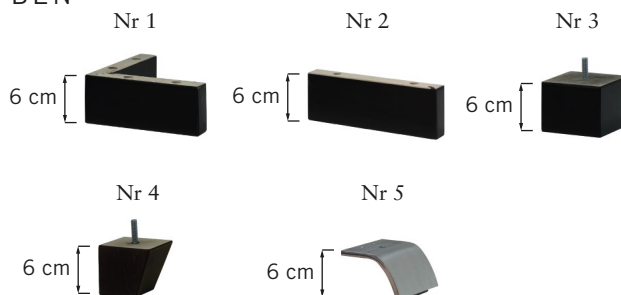

LEXUZ 100

burhéns

Art. Nr: 0078

www.burbens.com

WEST 11021-06 SAND

STOMME

Stommen är byggd av massivt trä i alla bärande delar.

SITTPLYMÅN

Plymåns kärna består av 35 kg (N120) höglastiskt formskuret kallsaum, som är svept med en mix av silikoniserad fiber och fjäder.

Plymån är vändbar (gäller ej läder).

RYGGPLYMÅN

CASUAL

Plymåns kärna består av 23 kg (N60) höglastiskt formskuret kallsaum, som är svept med en mix av silikoniserad fiber och fjäder.

Plymån är vändbar (gäller ej läder).

CHILL

Plymåns innerfodral är stoppad med en mix av silikoniserad fiber och fjäder.

Plymån är vändbar (gäller ej läder).

KLÄDSEL

Modellen är med fast klädsel.

Modellen finns med både tyg- och läderklädsel. Fodralen är tvättbara enligt tvätt- och skötselråd (Gäller ej läder).

BEN

FÄRGER