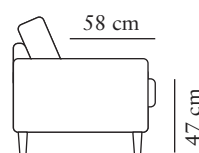

STOMME

Stommen är byggd av massivt trä i alla bärande delar.

SITTPLYMÅN

Plymåns kärna består av 35 kg (N120) höglastiskt formskuret kallskum, som är svept med en mix av silikoniserad fiber och fjäder.

Plymån är vändbar (gäller ej läder).

RYGGPLYMÅN

Plymåns innerfodral är stoppad med en mix av silikoniserad fiber och fjäder.

Plymån är vändbar (gäller ej läder).

KLÄDSEL

Modellen är med fast klädsel.

Modellen finns med både tyg- och läderklädsel. Fodraren är tvättbara enligt tvätt- och skötselråd (Gäller ej läder).

BEN

Nr 1

Nr 2

FÄRGER