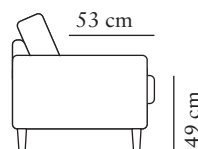

STOMME

Stommen är byggd av massivt trä i alla bärande delar.

SITTPLYMÅN

Plymåns kärna består av tre lager av 35 kg (N120), 35 kg (N180) och 35 kg (N120) höglastiskt formskuret kallskum i olika tjocklekar, som är svept med fivervadd.

Plymån är vändbar (gäller ej läder).

RYGGPLYMÅN

Plymåns kärna består av 30 kg (N40) höglastiskt formskuret kallskum, som är svept med fibervadd.

Plymån är vändbar (gäller ej läder).

KLÄDSEL

Modellen är med fast klädsel.

Modellen finns med både tyg- och läderklädsel.

Fodralen är tvättbara enligt tvätt- och skötselråd (Gäller ej läder).

BEN

FÄRGER