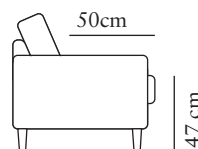

BALANCE NEW

burhéns

Art. Nr: 0150

www.burbens.com

STOMME

Stommen är byggd av massivt trä i alla bärande delar.

SITTPLYMÅN

Plymåns kärna består av tre lager av 35 kg (N120), 44 kg (N180) och 35 kg (N120) högelastiskt form-skuret kallskum i olika tjocklekar, som är svept med fivervadd.

Plymån är vändbar (gäller ej läder).

RYGGPLYMÅN

Plymåns kärna består av 30 kg (N40) högelastiskt form-skuret kallskum, som är svept med fibervadd.

Plymån är vändbar (gäller ej läder).

KLÄDSEL

Modellen är med fast klädsel.

Modellen finns med både tyg- och läderklädsel. Fodralen är tvättbara enligt tvätt- och skötselråd (Gäller ej läder).

BENS

ben 11-12 passar endast till armstöd

FÄRGER