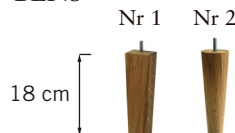

BALANCE NEW

burhéns

Art. Nr: 0150

www.burbens.com

STOMME

Stommen är byggd av massivt trä i alla bärande delar.

SITTPLYMÅN

Plymåns kärna består av tre lager av 35 kg (N120), 44 kg (N180) och 35 kg (N120) högelastiskt form-skuret kallskum i olika tjocklekar, som är svept med fivervadd.

Plymån är vändbar (gäller ej läder).

RYGGPLYMÅN

Plymåns kärna består av 30 kg (N40) högelastiskt form-skuret kallskum, som är svept med fibervadd.

Plymån är vändbar (gäller ej läder).

KLÄDSEL

Modellen är med fast klädsel.

Modellen finns med både tyg- och läderklädsel. Fodralen är tvättbara enligt tvätt- och skötselråd (Gäller ej läder).

BENS

ben 11-12 passar endast till armstöd

FÄRGER