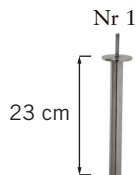

PASTILL

burhéns

Art. Nr: 0203

www.burbhens.com

ROYAL 11204-46 BLUE

STOMME

Stommen är byggd av metall i alla bärande delar. Vissa komponenter är gjorda av plywood.

SITTPLYMÅN

Plymåns kärna består av 44 kg (N180) höglastiskt formskuret kallskum, som är svept med fibervadd.

RYGGPLYMÅN

Plymåns kärna består av 35 kg (N120) höglastiskt formskuret kallskum, som är svept med fibervadd.

Plymån är inte vändbar.

KLÄDSEL

Modellen är med fast klädsel.

Modellen finns med både tyg- och läderklädsel. Fodralen är tvättbara enligt tvätt- och skötselråd (Gäller ej läder).

BEN

FÄRGER

09
Krom

14
Pulverlackad Svart