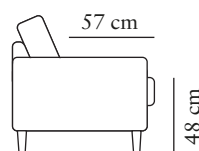

PASTILL

burhéns

Art. Nr: 0203

www.burbhens.com

ROYAL 11204-46 BLUE

STOMME

Stommen är byggd av metall i alla bärande delar. Vissa komponenter är gjorda av plywood.

SITTPLYMÅN

Plymåns kärna består av 44 kg (N180) höglastiskt formskuret kallskum, som är svept med fibervadd.

RYGGPLYMÅN

Plymåns kärna består av 35 kg (N120) höglastiskt formskuret kallskum, som är svept med fibervadd.

Plymån är inte vändbar.

KLÄDSEL

Modellen är med fast klädsel.

Modellen finns med både tyg- och läderklädsel. Fodralen är tvättbara enligt tvätt- och skötselråd (Gäller ej läder).

BEN

FÄRGER

09
Krom

14
Pulverlackad Svart