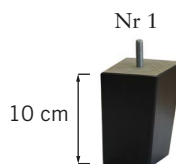

OPTIONS

burhéns

Art. Nr: 0251

www.burbens.com

HARMONY 11228-47 GRISAILLE

STOMME

Stommen är byggd av massivt trä i alla bärande delar.

SITTPLYMÅN

Plymåns kärna består av pocket fjädrar med en topp av 35 kg (N120) höglastiskt formskuret kallsaum. Plymån är inte vändbar.

RYGGPLYMÅN

Plymåns innerfodral är stoppad med silikoniserad fiber.

Plymån är vändbar (gäller ej läder).

KLÄDSEL

Modellen är med fast klädsel. Modellen finns med både tyg- och läderklädsel. Fodralen är tvättbara enligt tvätt- och skötselråd (Gäller ej läder).

BEN

FÄRGER

01
Vit

04
Vitpigmenterad ek

05
Oljad ek

06
Oljad Valnöt

03
Colonial

02
Svart