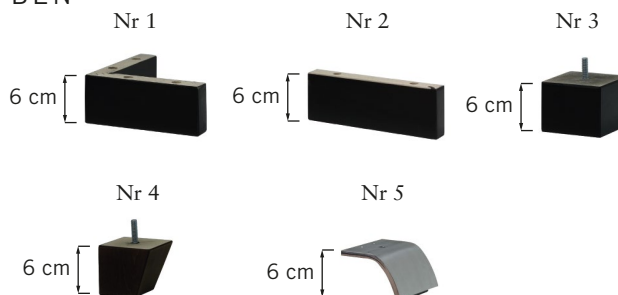

LEXUZ 100

burhéns

Art. Nr: 0078

www.burbens.com

WEST 11021-06 SAND

STOMME

Stommen är byggd av massivt trä i alla bärande delar.

SITTPLYMÅN

Plymåns kärna består av 35 kg (N120) högelastiskt formskuret kallsaum, som är svept med en mix av silikoniserad fiber och fjäder.

Plymån är vändbar (gäller ej läder).

RYGGPLYMÅN

CASUAL

Plymåns kärna består av 23 kg (N60) högelastiskt formskuret kallsaum, som är svept med en mix av silikoniserad fiber och fjäder.

Plymån är vändbar (gäller ej läder).

CHILL

Plymåns innerfodral är stoppad med en mix av silikoniserad fiber och fjäder.

Plymån är vändbar (gäller ej läder).

KLÄDSEL

Modellen är med fast klädsel.

Modellen finns med både tyg- och läderklädsel. Fodralen är tvättbara enligt tvätt- och skötselråd (Gäller ej läder).

BEN

FÄRGER