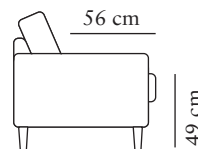

KLÄDSEL

Modellen är med fast klädsel.

Modellen finns med både tyg- och läderklädsel. Fodralen är tvättbara enligt tvätt- och skötselråd (Gäller ej läder).

BEN

Nr 1

Nr 3