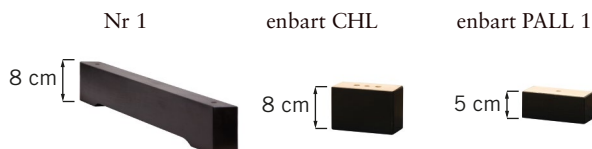

BAD BOY

burhéns

Art. Nr: 0039

www.burbens.com

MEDA 11057-33 DUSTY PINK

STOMME

Stommen är byggd av massivt trä i alla bärande delar.

SITTPLYMÅN

Plymåns kärna består av två lager av 50 kg (N120) och 44 kg (N180) höglastiskt formskuret kallsaum i olika tjocklekar, med en silikoniserad fiber och fjädertopp.

Plymån är inte vändbar.

RYGGPLYMÅN

Plymåns innerfodral är stoppad med en mix av silikoniserad fiber och fjäder.

Plymån är vändbar (gäller ej läder).

KLÄDSEL

Modellen är med fast klädsel.

Modellen finns med både tyg- och läderklädsel. Fodralen är tvättbara enligt tvätt- och skötselråd (Gäller ej läder).

BEN

FÄRGER

02 Svart