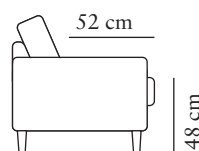

BAD BOY

burhéns

Art. Nr: 0039

www.burbens.com

MEDA 11057-33 DUSTY PINK

STOMME

Stommen är byggd av massivt trä i alla bärande delar.

SITTPLYMÅN

Plymåns kärna består av två lager av 50 kg (N120) och 44 kg (N180) höglastiskt formskuret kallsaum i olika tjocklekar, med en silikoniserad fiber och fjädertopp.

Plymån är inte vändbar.

RYGGPLYMÅN

Plymåns innerfodral är stoppad med en mix av silikoniserad fiber och fjäder.

Plymån är vändbar (gäller ej läder).

KLÄDSEL

Modellen är med fast klädsel.

Modellen finns med både tyg- och läderklädsel. Fodralen är tvättbara enligt tvätt- och skötselråd (Gäller ej läder).

BEN

FÄRGER

02 Svart