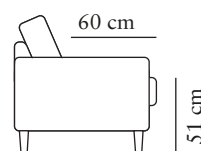

ANNABELLE

burhéns

Art. Nr: 0216

www.burbens.com

ROCCO 11217-09 SHADOW GREIGE

STOMME

Stommen är byggd av massivt trä i alla bärande delar.

SITTPLYMÅN

Plymåns kärna består av bonell med en silikoniserad fiber och fjädertopp.

Plymån är inte vändbar.

RYGGPLYMÅN

Plymåns innerfodral är stoppad med en mix av silikoniserad fiber och fjäder.

Plymån är vändbar (gäller ej läder).

KLÄDSEL

Modellen är med fast klädsel.

Modellen finns med både tyg- och läderklädsel. Fodralen är tvättbara enligt tvätt- och skötselråd (Gäller ej läder).

BEN

No 1

Nr 2

FÄRGER