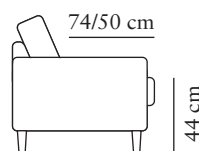

STOMME

Stommen är byggd av massivt trä i alla bärande delar.

SITTPLYMÅN

Plymåns kärna består av 50 kg (N120) höglastiskt formskuret kallskum, med en silikoniserad fiber och fjädertopp.

Plymån är inte vändbar.

RYGGPLYMÅN

Plymåns innerfodral är stoppad med en mix av silikoniserad fiber och fjäder.

Plymån är vändbar (gäller ej läder).

KLÄDSEL

Modellen är med fast klädsel.

Modellen finns med både tyg- och läderklädsel. Fodralen är tvättbara enligt tvätt- och skötselråd (Gäller ej läder).

BEN

enbart PALL 1

FÄRGER