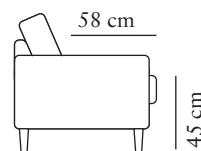

STOMME

Stommen är byggd av massivt trä i alla bärande delar.

SITTPLYMÅN

Plymåns kärna består av bonell och 35 kg (N120) högelastiskt formskuret kallskum, som är svept med fivervadd.

Plymån är inte vändbar.

RYGGPLYMÅN

Plymåns innerfodral är stoppad med silikoniserad fiber.

Plymån är vändbar (gäller ej läder).

KLÄDSEL

Modellen är med fast klädsel.

Modellen finns med både tyg- och läderklädsel. Fodralen är tvättbara enligt tvätt- och skötselråd (Gäller ej läder).

BEN

10123

FÄRGER

01
Vit

04
Vitpigmenterad ek

05
Oljad ek

06
Oljad Valnöt

03
Colonial

02
Svart