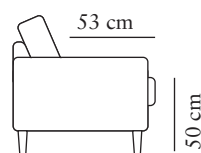

STOMME

Stommen är byggd av massivt trä i alla bärande delar.

SITTPLYMÅN

Plymåns kärna består av 35 kg (N120) höglastiskt formskuret kallsaum, som är svept med fibervadd.

Plymån är inte vändbar.

RYGGPLYMÅN

Plymåns kärna består av 14 kg polyueter, som är svept med fibervadd.

KLÄDSEL

Modellen finns både med tyg- och läderklädsel.

Modellen finns även med lång eller kort kappa (Gäller ej läder) Finns även med avtagbar klädsel som är tvättbar enligt tvätt- och skötselråd (Gäller ej läder).

BEN

10007

10008

FÄRGER

01
Vit

04
Vitpigmenterad ek

05
Oljad ek

06
Oljad Valnöt

03
Colonial

02
Svart