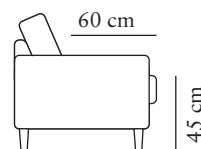

NORDIC 11164-61 CHINCHILLA

STOMME

Stommen är byggd av massivt trä i alla bärande delar.

SITTPLYMÅN

Plymåns kärna består av 44 kg (N160) höglastiskt formskuret kallskum, med en silikoniserad fiber och fjädertopp.

Plymån är inte vändbar.

RYGGPLYMÅN

Plymåns kärna består av tre lager av 35 kg (N160), 30 kg (N40) and 35 kg (N180) höglastiskt formskuret kallskum i olika tjocklekar, som är svept med fivervadd.

KLÄDSEL

Modellen finns enbart i tyg och är med avtagbar klädsel.

Fodralen är avtagbara och tvättbara enligt tvätt- och skötselråd.

BEN

10085

FÄRGER

01
Vit

04
Vitpigmenterad ek

05
Oljad ek

06
Oljad Valnöt

03
Colonial

02
Svart