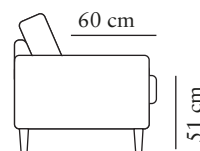

STOMME

Stommen är byggd av massivt trä i alla bärande delar.

SITTPLYMÅN

Plymåns kärna består av bonell med en silikoniserad fiber och fjädertopp.

Plymån är inte vändbar.

RYGGPLYMÅN

Plymåns innerfodral är stoppad med en mix av silikoniserad fiber och fjäder.

Plymån är vändbar (gäller ej läder).

KLÄDSEL

Modellen är med fast klädsel.

Modellen finns med både tyg- och läderklädsel. Fodralen är tvättbara enligt tvätt- och skötselråd (Gäller ej läder).

BEN

1

2

FÄRGER

01
Vit

04
Vitpigmenterad ek

05
Oljad ek

06
Oljad Valnöt

03
Colonial

02
Svart

14
Pulverlackad Svart