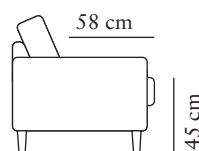

STOMME

Stommen är byggd av massivt trä i alla bärande delar.

SITTPLYMÅN

Plymåns kärna består av bonell och 30 kg (N120) högelastiskt formskuret kallskum, som är svept med fivervadd.

RYGGPLYMÅN

Plymåns innerfodral är stoppad med silikoniserad fiber.

Plymån är vändbar (gäller ej läder).

KLÄDSEL

Modellen finns både med tyg- och läderklädsel.

Modellen finns även med lång eller kort kapp (Gäller ej läder) Finns även med avtagbar klädsel som är tvättbar enligt tvätt- och skötselråd (Gäller ej läder).

BEN

10033

10081

10086

20034

20129

FÄRGER

01
Vit

04
Vitpigmenterad ek

05
Oljad ek

06
Oljad Valnöt

03
Colonial

02
Svart

09
Krom