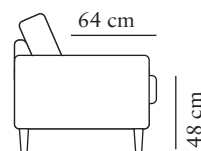

STOMME

Stommen är byggd av massivt trä i alla bärande delar.

SITTPLYMÅN

Plymåns kärna består av tre lager av 35 kg (N120), 30 kg (N40) höglastiskt formskuret kallsaum och 25 kg polyeter i olika tjocklekar, som är svept med fivervadd.

Plymån är inte vändbar.

RYGGPLYMÅN

Plymåns innerfodral är stoppad med silikoniserad fiber.

Plymån är vändbar (gäller ej läder).

KLÄDSEL

Modellen är med fast klädsel.

Modellen finns med både tyg- och läderklädsel. Fodralen är tvättbara enligt tvätt- och skötselråd (Gäller ej läder).

TILLBEHÖR

Chill eller Casual ryggplymåer.

BEN

FÄRGER