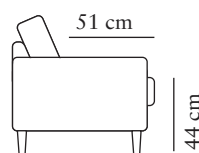

KLÄDSEL

Modellen är med fast klädsel. Modellen finns både med tyg- och läderklädsel.