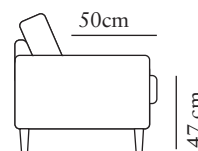

STOMME

Stommen är byggd av massivt trä i alla bärande delar.

SITTPLYMÅN

Plymåns kärna består av tre lager av 35 kg (N120), 44 kg (N180) och 35 kg (N120) höglastiskt form-skuret kallskum i olika tjocklekar, som är svept med fivervadd.

Plymån är vändbar (gäller ej läder).

RYGGPLYMÅN

Plymåns kärna består av 30 kg (N40) höglastiskt form-skuret kallskum, som är svept med fibervadd.

Plymån är vändbar (gäller ej läder).

KLÄDSEL

Modellen är med fast klädsel.

Modellen finns med både tyg- och läderklädsel. Fodralen är tvättbara enligt tvätt- och skötselråd (Gäller ej läder).

BENS

ben 11-13 passar endast till armstöd

Nr 1

Nr 2

Nr 3

Nr 11

Nr 12

Nr 13

FÄRGER

01
Vit

04
Vitpigmenterad ek

05
Oljad ek

06
Oljad Valnöt

03
Colonial

02
Svart

09
Krom