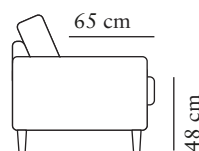

LEXUZ 100

burhéns

www.burbens.com

WEST 11021-06 SAND

STOMME

Stommen är byggd av massivt trä i alla bärande delar.

SITTPLYMÅN

Plymåns kärna består av 35 kg (N120) högelastiskt formskuret kallsaum, som är svept med en mix av silikoniserad fiber och fjäder.

Plymån är vändbar (gäller ej läder).

RYGGPLYMÅN

CASUAL

Plymåns kärna består av 23 kg (N60) högelastiskt formskuret kallsaum, som är svept med en mix av silikoniserad fiber och fjäder.

Plymån är vändbar (gäller ej läder).

CHILL

Plymåns innerfodral är stoppad med en mix av silikoniserad fiber och fjäder.

Plymån är vändbar (gäller ej läder).

KLÄDSEL

Modellen är med fast klädsel.

Modellen finns med både tyg- och läderklädsel. Fodralen är tvättbara enligt tvätt- och skötselråd (Gäller ej läder).

BEN

Nr 1

Nr 2

Nr 3

Nr 4

Nr 5

FÄRGER

01
Vit

04
Vitpigmenterad ek

05
Oljad ek

06
Oljad Valnöt

03
Colonial

02
Svart

09
Krom