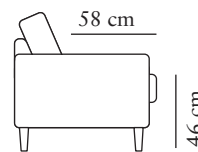

STOMME

Stommen är byggd av massivt trä i alla bärande delar.

SITTPLYMÅN

MJUK KALLSKUM (KOMFORT 1.01)

Plymåns kärna består av 35 kg (N120) höglastiskt formskuret kallskum, som är svept med fibervadd.

Plymån är vändbar (gäller ej läder).

RYGGPLYMÅN

FIBER MJUK (KOMFORT 7.01)

Plymåns innerfodral är stoppad med silikoniserad fiber.

Plymån är vändbar (gäller ej läder).

SITTPLYMÅN

MJUK FJÄDER (KOMFORT 3.02)

Plymåns kärna består av 35 kg (N120) höglastiskt formskuret kallskum, som är svept med en mix av silikoniserad fiber och fjäder.

Plymån är vändbar (gäller ej läder).

RYGGPLYMÅN

MJUK FJÄDER (KOMFORT 3.16)

Plymåns kärna består av 30 kg (N40) höglastiskt formskuret kallskum, som är svept med en mix av silikoniserad fiber och fjäder.

Plymån är vändbar (gäller ej läder).

KLÄDSEL

Modellen är med fast klädsel.

Modellen finns med både tyg- och läderklädsel. Fodraren är tvättbara enligt tvätt- och skötselråd (Gäller ej läder).

BEN

10001

20003

FÄRGER

01
Vit

04
Vitpigmenterad ek

05
Oljad ek

06
Oljad Valnöt

03
Colonial

02
Svart

09
Krom

14
Pulverlakerad Svart