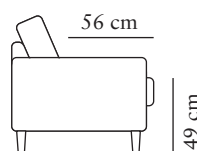

STOMME

Stommen är byggd av massivt trä i alla bärande delar.

SITTPLYMÅN

Plymåns kärna består av två lager av 35 kg (N120) högelastiskt formskuret kallskum och 30 kg polyeter i olika tjocklekar, som är svept med fivervadd.

Plymån är inte vändbar.

RYGGPLYMÅN

Plymåns innerfodral är stoppad med silikoniserad fiber.

Plymån är vändbar (gäller ej läder).

KLÄDSEL

Modellen är med fast klädsel.

Modellen finns med både tyg- och läderklädsel. Fodralen är tvättbara enligt tvätt- och skötselråd (Gäller ej läder).

BEN

FÄRGER