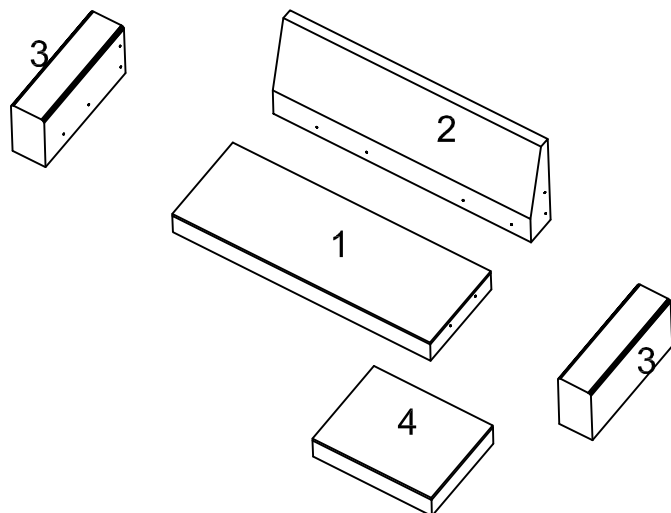

RAMBO -XL DIVAN

1- - 1st.		A- 12 st.		B- 2 st.		C- 16 st.
2- - 1st.		M8		M8		M4
3- - 2st.		D- 12 st.	E- 2 st.		F- 12 st.	M8
4- - 1st.						
5- - 8st.						
6- - 1st.						

verktygsbehov

1

2

(A) skruvas med kortare sida mot armstöd (3)

Rambo -XL DIVAN

(A) skruvas med kortare sida mot ryggdel (2)

(A) skruvas med kortare sida mot armstöd (3)

4

(A) skruvas med kortare sida mot armstöd (3)

5

Rambo -XL DIVAN

6