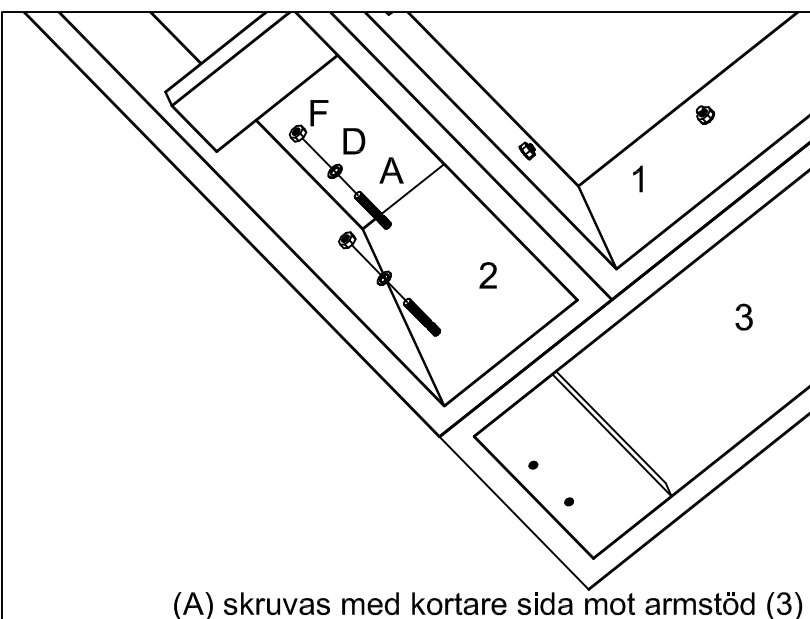

RAMBO -XL DIVAN

1- - 1st.		A- 12 st.		B- 2 st.		C- 16 st.
2- - 1st.		M8		M8		M4
3- - 2st.		D- 12 st.	E- 2 st.		F- 12 st.	M8
4- - 1st.						
5- - 8st.						
6- - 1st.						

verktygsbehov

1

2

(A) skruvas med kortare sida mot armstöd (3)

Rambo -XL DIVAN

(A) skruvas med kortare sida mot ryggdel (2)

(A) skruvas med kortare sida mot armstöd (3)

4

(A) skruvas med kortare sida mot armstöd (3)

5

Rambo -XL DIVAN

6