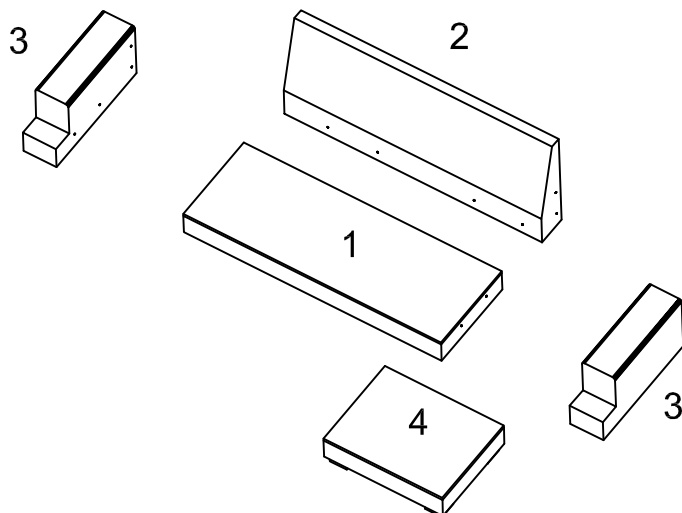

BRISTOL XL-DIVAN

1- - 1st.	A- 8 st. M8	B- 2 st. M8	C- 24 st. M4
2- - 1st.			
3- - 2st.	D- 8 st. Ø 8	E- 2 st.	F- 8 st. M8
4- - 1st.			
5- - 8st.			
6- - 1st.			

verktygsbehov

1

2

(A) skruvas med kortare sida mot armstöd (3)

BRISTOL XL-DIVAN

3

4

(A) skruvas med kortare sida mot ryggdel (2)

5

(A) skruvas med kortare sida mot armstöd (3)

BRISTOL XL-DIVAN

6